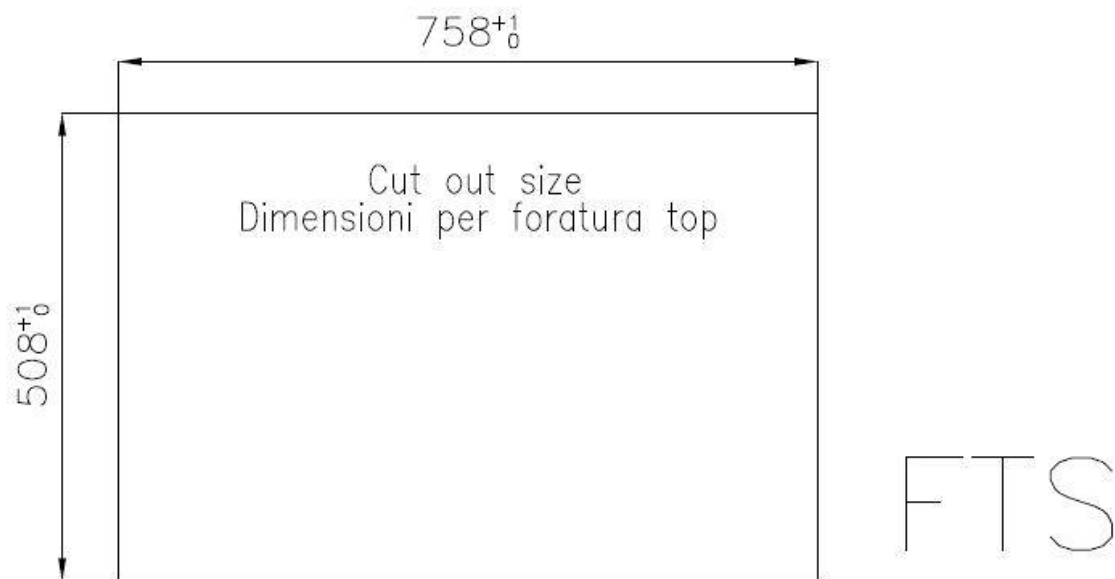

DETTAGLI

Bordo Installazione Sopratop | Filotop

Texture Spazzolato

Finitura Spazzolato Foster

Materiale Acciaio inox AISI 304

Base 80 cm

Dimensioni 770x520 mm

Dotazioni standard Ganci di fissaggio, guarnizione, piletta, troppo-pieno e sifone, Imballo in scatola

Fori Mixer 2 fori di serie - 3° e 4° foro su richiesta

Foro incasso Vedi scheda tecnica

Larghezza 77 cm

Misura vasca 710x400mm

Numero vasche 1 vasca

Piletta Piletta con comando automatico PM

DATI TECNICI

Lavello serie KE cod. 2266/050