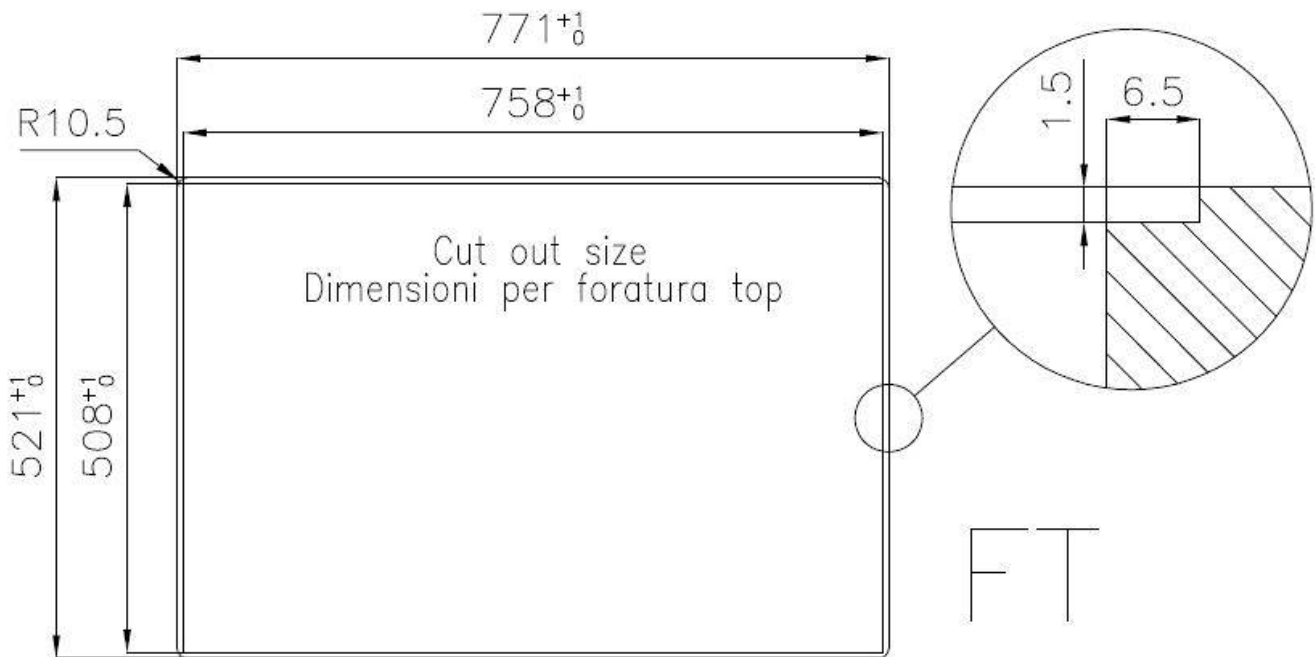

DETTAGLI

Bordo Installazione Sopratop | Filotop

Texture Spazzolato

Finitura Spazzolato Foster

Materiale Acciaio inox AISI 304

Base 80 cm

Dimensioni 770x520 mm

Dotazioni standard Ganci di fissaggio, guarnizione, piletta, troppo-pieno e sifone, Imballo in scatola

Fori Mixer 2 fori di serie - 3° e 4° foro su richiesta

Foro incasso Vedi scheda tecnica

Larghezza 77 cm

Misura vasca 710x400mm

Numero vasche 1 vasca

Piletta Piletta con comando automatico PM

DATI TECNICI

Lavello serie KE cod. 2266/050