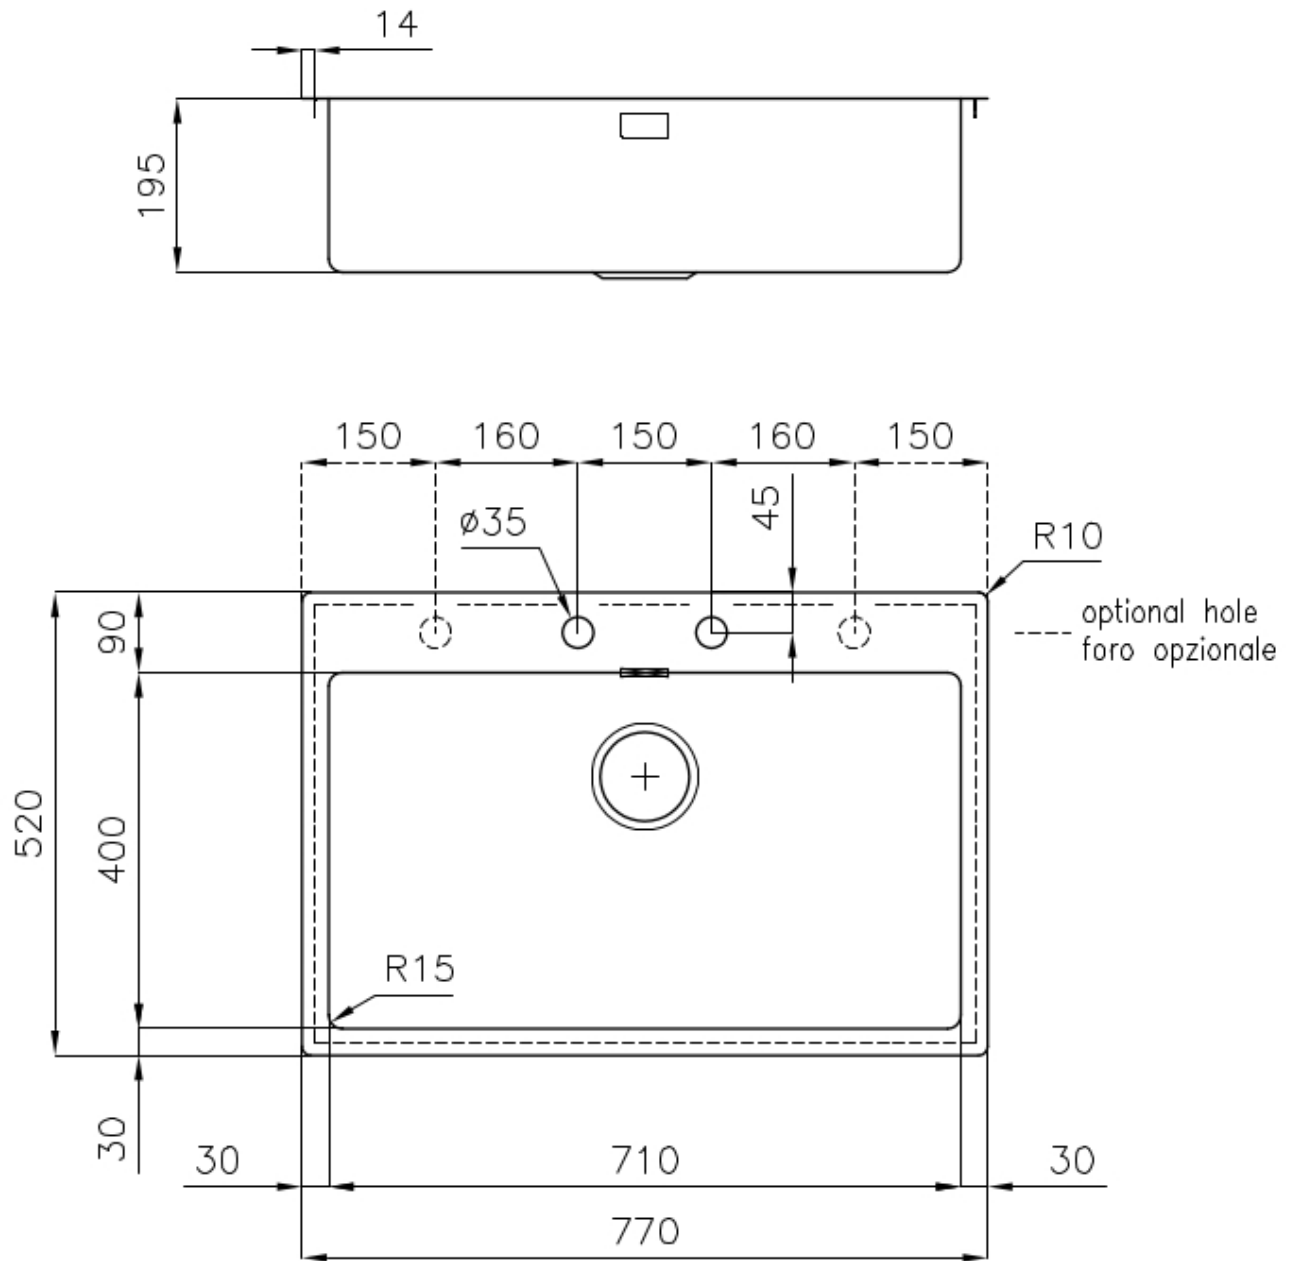

DETTAGLI

Bordo Installazione Sopratop | Filotop

Texture Spazzolato

Finitura Spazzolato Foster

Materiale Acciaio inox AISI 304

Base 80 cm

Dimensioni 770x520 mm

Dotazioni standard Ganci di fissaggio, guarnizione, piletta, troppo-pieno e sifone, Imballo in scatola

Fori Mixer 2 fori di serie - 3° e 4° foro su richiesta

Foro incasso Vedi scheda tecnica

Larghezza 77 cm

Misura vasca 710x400mm

Numero vasche 1 vasca

Piletta Piletta con comando automatico PM

DATI TECNICI

Lavello serie KE cod. 2266/050