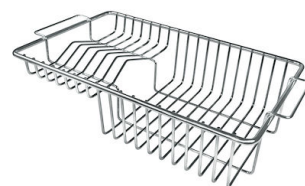

VASCA A RAGGIO STRETTO

Vasche con forme squadrate dal design moderno e con aumentata capienza. Per un'estetica minimal coniugata con la massima praticità.

VASCA PROFONDA

Vasche che raggiungono una profondità importante, oltre i 20 cm, grazie alla evoluta tecnologia produttiva, che offrono grande capienza e praticità in tutte le operazioni di lavaggio.

Fori Mixer 2 fori di serie - 3° e 4° foro su richiesta

Foro incasso Vedi scheda tecnica

Larghezza 77 cm

Misura vasca 710x400mm

Numero vasche 1 vasca

Piletta Piletta con comando automatico PM

DATI TECNICI

Lavello serie KE cod. 2266/050

GALLERIA FOTOGRAFICA

IN DOTAZIONE

Piletta automatica
8407 113

ACCESSORI OPZIONALI

Cestello inox
8612 000

Cestello portapiatti inox
8100 303
* solo in abbinamento con l'accessorio
8644 101

Cestello portapiatti inox
8100 201

Griglia portapiatti inox
8100 154

Scolapasta inox
8154 000

Tagliere in cristallo
8631 300

Tagliere in HPDE
8657 001

Tagliere Twin in HDPE
8644 101

Vaschetta bianca
8153 100

**Kit grattugia con supporto per
anello e vassoio di raccolta alimenti**
8159 101
* solo in abbinamento con l'accessorio
8644 101