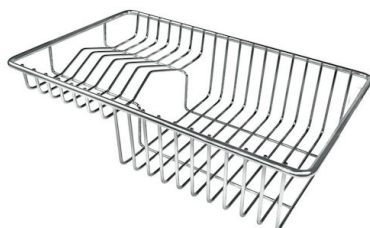

VASCA A RAGGIO STRETTO

Vasche con forme squadrate dal design moderno e con aumentata capienza. Per un'estetica minimal coniugata con la massima praticità.

VASCA PROFONDA

Vasche che raggiungono una profondità importante, oltre i 20 cm, grazie alla evoluta tecnologia produttiva, che offrono grande capienza e praticità in tutte le operazioni di lavaggio.

Fori Mixer 2 fori di serie - 3° e 4° foro su richiesta

Foro incasso Vedi scheda tecnica

Larghezza 77 cm

Misura vasca 710x400mm

Numero vasche 1 vasca

Piletta Piletta con comando automatico PM

DATI TECNICI

Lavello serie KE cod. 2266/050

GALLERIA FOTOGRAFICA

IN DOTAZIONE

Piletta automatica
8407 113

ACCESSORI OPZIONALI

Cestello inox
8612 000

Cestello portapiatti inox
8100 303
* solo in abbinamento con l'accessorio
8644 101

Cestello portapiatti inox
8100 201

Griglia portapiatti inox
8100 154

Scolapasta inox
8154 000

Tagliere in cristallo
8631 300

Tagliere in HPDE
8657 001

Tagliere Twin in HDPE
8644 101

Vaschetta bianca
8153 100

**Kit grattugia con supporto per
anello e vassoio di raccolta alimenti**
8159 101
* solo in abbinamento con l'accessorio
8644 101